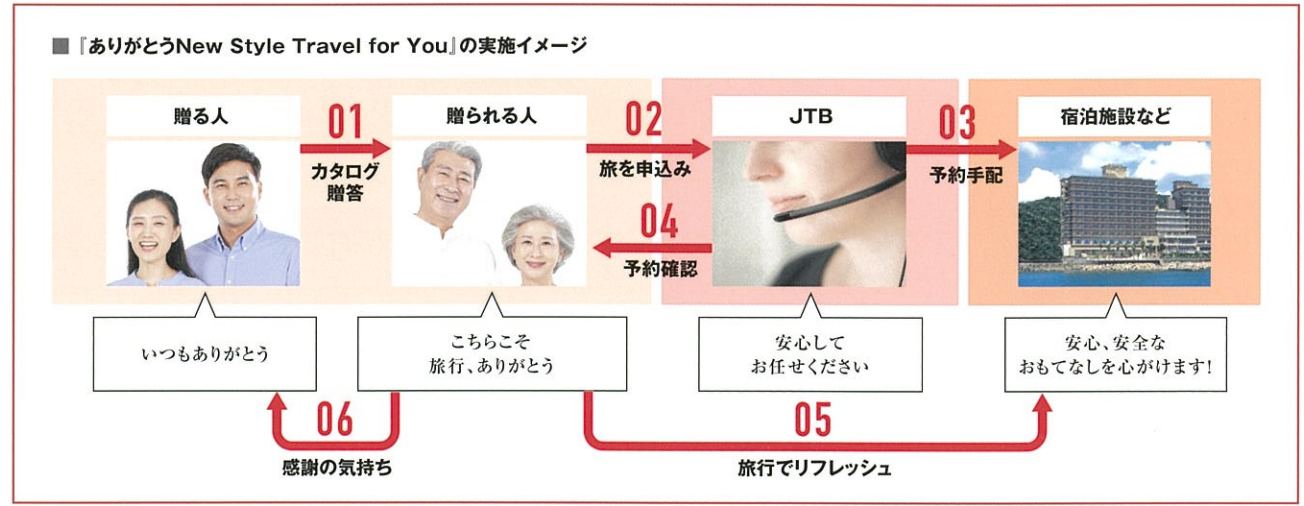

「ありがとう」 New Style Travel for You

贈り主様の感謝の気持ちを
「旅のカタログ」としてプレゼント。
個人のお好みで選べる旅プランです。

新型コロナ騒動により、ちょっと旅行に行くことさえ、何か悪いことをしているように思える今日この頃。
こんな状況の今だからこそ、「安心して楽しく過ごせる旅行」が、大きな魅力をもったプレゼントになるのではないのでしょうか？
ウィズ・コロナ時代に提案します。「旅」のカタログを贈呈し、その中からお好みのプランを選択し旅行する、「新しい旅行」のカタチ！

「ありがとう New Style Travel for You」の特長

マイカー
(ご家族だけの空間)の
利用もOKの融通性の
高いプラン

大広間ではなく、
個室や安全性の
高い空間での
お食事をご用意

露天風呂付き客室や、
貸切風呂などで、
衛生面に配慮した
お風呂でごゆっくり

衛生ガイドラインに
沿った感染防止策を
徹底している
宿泊施設を厳選

「ありがとう New Style Travel for You」ができること…

「密」を避けて行動できる。
個人がそれぞれで「旅」するスタイル。
旅行をプレゼントされた一人ひとりが、個々でご家族との「旅」の時間を過ごすことで、活力向上やリフレッシュを体感し、モチベーションと帰属意識を生み出します。

有効期間は1年*。
贈られた方の好きなタイミングで旅行できます。
有効期間を1年間*設けています。
「子供も小さいまだ旅行は怖い」、「温かい夏のうちにいきたい」、「周囲の様子をみながら検討したい」、そういった個々の価値観を尊重した旅行実施が可能です。

感謝や想いを、
しっかりと先方に届けられます。
社会性や安全性を考えると今は旅行へ出かけることが難しいかもしれませんが、組織が伝えたい日頃の感謝の気持ちや労いを、別のカタチでしっかりと相手へお届けします。

安全性に配慮した宿泊施設を厳選。
新様式にマッチしたオリジナルプラン。
安心してご旅行いただけるように、3密を防止する政府の感染予防ガイドラインを遵守したマイカーでも行ける旅館・ホテルを厳選しています。贈り主としての「配慮」が伝わる商品です。

※本商品の「有効期間は最大1年」です。・本人登録有効期間=6ヶ月・本人登録後・宿泊利用有効期間=6ヶ月

「ありがとう New Style Travel for You」のラインナップとプラン

全国各地からマイカーの利用も考慮し、移動可能な宿泊施設を集めました。
約180施設をご予算・ご要望に応じてラインナップしております。

プラン合計
約180
施設!

近畿	北陸	甲信越	東北	関東	四国	九州	東海	沖縄
地区 府県 有馬 兵庫県 淡路舞舞台 兵庫県 大阪港 大阪府 大阪ミナミ 大阪府 天津 滋賀県 おごと温泉 滋賀県 勝浦 和歌山県 城崎温泉 兵庫県 京都駅前 京都府 京都市内 京都府 神戸市内 兵庫県 山陰湯村 兵庫県 塩田 兵庫県 白浜 和歌山県 洲本温泉 兵庫県 宝塚 兵庫県 長浜 滋賀県 奈良市内 奈良県 日和山 兵庫県 伏尾 大阪府 ユニバーサルシティ 大阪府 瀬の花 京都府	地区 府県 あわら 福井県 魚津 富山県 辰口 石川県 山代 石川県 山中 石川県	地区 府県 石和温泉 山梨県 河口湖 山梨県 下部 山梨県 月岡温泉 新潟県 新湯 新潟県 昼神温泉 長野県 八ヶ岳南麓 山梨県	地区 府県 あつみ温泉 山形県 かみのやま温泉 山形県 つなぎ温泉 岩手県 花巻南・新給温泉 岩手県 秋保温泉 宮城県	地区 府県 伊香保温泉 群馬県 池袋付近 東京都 川崎 神奈川県 鬼怒川温泉 栃木県 草津温泉 群馬県 品川・浜松町 東京都 新浦安・浦安 千葉県 新橋・銀座 東京都 東京駅周辺 東京都 那須温泉 栃木県 成田空港 千葉県 日光 栃木県 箱根湯本 神奈川県 羽田空港 東京都 本郷・九段・神田 東京都 湯河原 神奈川県 横浜 神奈川県	地区 府県 天草松島 熊本県 指宿 鹿児島県 阿蘇・内牧温泉 熊本県 嬉野温泉 佐賀県 雲仙 長崎県 熊本 熊本県 湖の本・黒川温泉 熊本県 佐世保・ハウステンボス 長崎県 杖立温泉 熊本県 長崎 長崎県 福岡 福岡県 宮崎 宮崎県 屋久島 鹿児島県	地区 府県 熱川 静岡県 熱海 静岡県 あたみ伊豆山 静岡県 伊豆堂ヶ島 静岡県 伊豆長岡 静岡県 稲取 静岡県 川奈 静岡県 下呂 岐阜県 高山 岐阜県 鳥羽 三重県 西浦 三重県 渡鹿野 三重県	地区 府県 八ヶ岳南麓 山梨県	地区 府県 長野 長野県

■ 具体的プランの一例 (プラン内容は変更となる場合があります。)

Bronze ブロンズプラン 3万円・ペア2名様

山梨 八ヶ岳南麓 1泊2食プラン

ロイヤルホテル 八ヶ岳

標高3,000m級の山々に囲まれたリゾートホテル。八ヶ岳・富士山・南アルプスの名峰をパノラマでお楽しみください。大人気のフレンチコースト・八ヶ岳ミルクほうとう・白州名水の茶碗蒸しを是非お楽しみください。

衛生ガイドライン遵守

Silver シルバープラン 5万円・ペア2名様

長野 昼神温泉 1泊2食プラン

昼神グランドホテル天心

「日本一の星空の村」ともいわれる阿智村に位置し、名湯・昼神温泉随一の展望大浴場を持つ宿。南信州の自然と、その自然に育まれた食材、良質な温泉で、ゆったりとお過ごしいただけます。

露天風呂付き客室

Gold ゴールドプラン 7万円・ペア2名様

山梨 石和温泉 1泊2食プラン

華やぎの章慶山

湯量豊富な自家源泉かけ流し。広々とした大浴場、岩・檜の大露天風呂は入替制となっており、全てのお風呂がお楽しみ頂けます。地元の食材や旬の食材を活かした数々のお料理も堪能ください。

露天風呂付き客室

Platinum プラチナプラン 10万円・ペア2名様

新潟 月岡温泉 1泊2食プラン

白玉の湯華鳳 別邸 越の里

全室スイートタイプの別邸「越の里」。昔ながらの旅館のおもてなしの心と、ホテルの機能性やプライベート感の両面を兼ね備え「居心地の良さ」にこだわった宿。特別な時に泊まりたい上質な空間で癒いのひとときを。

スイートタイプ客室

写真はすべてイメージとなります。