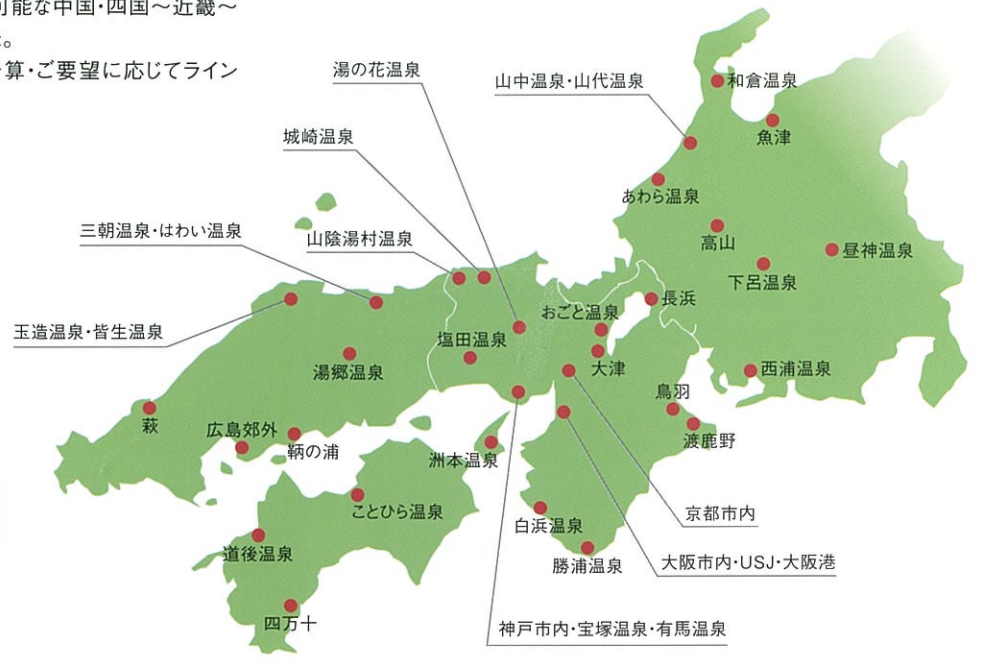

昔心の宿金みどり

標高1200mの草津温泉。静かな環境でゆっくりくつろいで頂ける旅館です。泉質主義を掲げる温泉はもちろん源泉掛け流し。良質な草津の湯をゆっくりとご堪能ください。

貸切風呂がご利用可

Gold ゴールドプラン **7万円・ペア2名様**

神奈川 箱根湯本 1泊2食プラン

ホテル河鹿荘

清流早川を望む近代的な純和風建築のお宿。9本の自家源泉からなる豊富な湯量を誇る温泉に、相模湾の海の幸を中心とした旬の味覚。箱根の山々を望む寛ぎと和みのお部屋ごゆっくりとご満喫ください。

露天風呂付き客室

Platinum プラチナプラン **10万円・ペア2名様**

群馬 伊香保温泉 1泊2食プラン

福一

榛名山麓の中腹、石段の街伊香保温泉の最上位。閑静な和風リゾートホテルです。「黄金の湯」、「白銀の湯」、伊香保の名湯2つを湛える大浴場と露天風呂。やわらか湯ざわりをお楽しみください。

貸切風呂がご利用可

「ありがとう New Style Travel for You」のラインナップとプラン

マイカーの利用も考慮し、移動が可能な中国・四国～近畿～中部地方の宿泊施設を集めました。下記エリアの約100施設を、ご予算・ご要望に応じてラインナップしております。

プラン合計
約100施設!

■ 具体的プランの一例(プラン内容は変更される場合があります。)

■ 具体的プランの一例(プラン内容は変更となる場合があります。)

九州

Bronze ブロンズプラン **3万円・ペア2名様**

熊本 阿蘇・内牧温泉 1泊2食プラン

阿蘇の司ビラパークホテル&スパリゾート

阿蘇の大自然に包まれるように佇むホテル。展望浴場からは雄大な阿蘇五岳・外輪山が望めます。一年中水着で遊べる室内スパ「クアリゾート・オメール」も好評です。