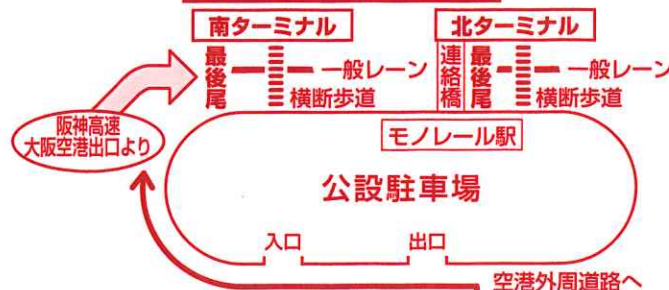

特別割引料金

にて、ご利用頂けます!!

ご利用料金	利用日数 (車1台につき)	伊丹空港	
		基本料金	特別割引料金
	1泊2日	5,000円 ➡	4,500円
	2泊3日	7,000円 ➡	6,000円
	3泊4日	9,000円 ➡	8,000円
	4泊5日	11,000円 ➡	10,000円
	5泊6日	12,000円 ➡	11,000円

■以降1日につき、1,000円の加算となります。(料金は消費税込みです。)

◇大型車の一部(アストロ・ランクル・大型ベンツ...など)は追加料金(3,000円)が必要となります。

◇全長5m迄お預かり可能です。車高は制限ありません。

伊丹空港概略図

- ◆北ターミナル及び南ターミナルの一般車レーンの最後尾に到着されましたら必ずお電話下さい。空港前信号を右折して下さい。

☎ 090-7966-2231

お待ち合わせ時刻の10分位前より待機しているスタッフがお迎えに参ります。