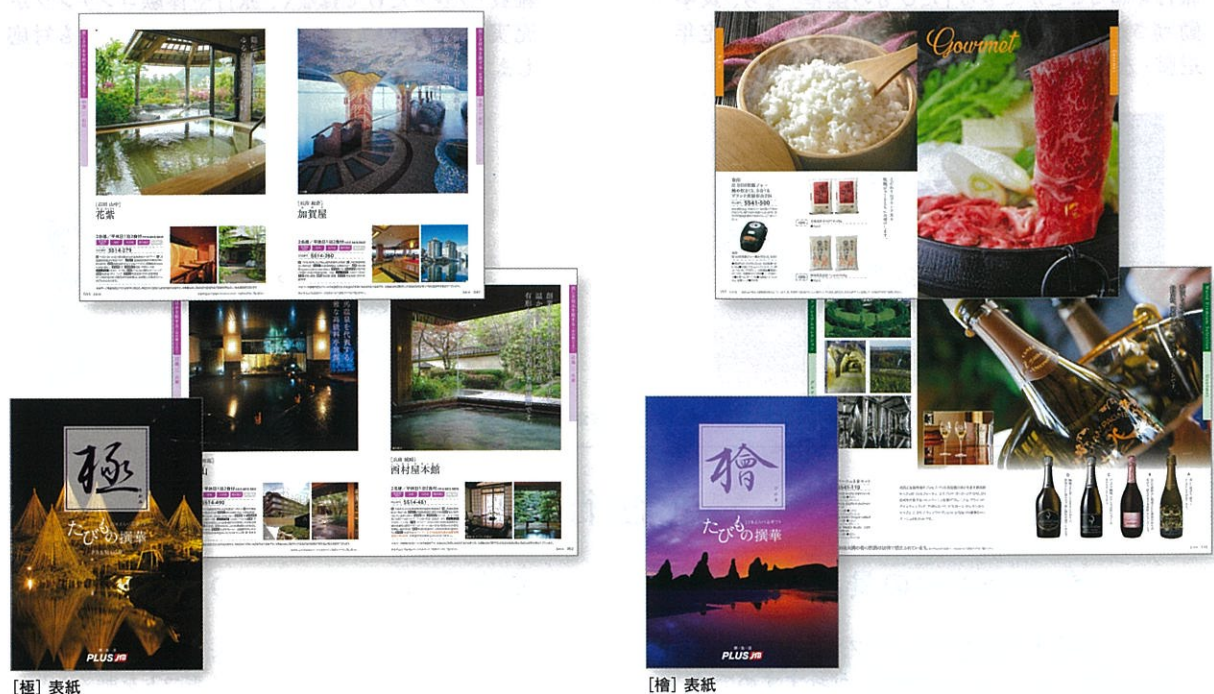

取引額	1,000円未満のお買い上げ
景品最高額	200円
景品総額	制限なし
取引額	1,000円以上のお買い上げ
景品最高額	取引額の10分の2
景品総額	制限なし

オープン懸賞でご利用の場合 (例)応募者の中から抽選で当たります!

取引額	—
景品最高額	制限なし
景品総額	制限なし

予算に応じて選べる。年代を超えて飲ばれる。旅、グルメ

選りすぐりの商品が勢揃い

「たびもの撰華」は、雑貨やグルメの他にJTBならではの旅や体験、レストランのプランも選ぶことができるカタログギフトです。

桜 ~さくら~コース

日々の暮らしに彩りを添えるアイテムをラインアップ。

キッチンウェア、ファッション雑貨、ご当地グルメから日帰り入浴などの体験プランまで、日々の暮らしに豊かな彩りを添えるアイテムを取り揃えました。

3,960円(税込)

約425アイテム掲載

192ページ

商品カテゴリー 一覧

日帰り入浴 / 体験・レストラン / ワールドプレミアムセレクション / ジャパンプレミアムセレクション / トラベルグッズ / アウトドアグッズ / エマージェンシーグッズ / キッチン&テーブルウェア / ライフスタイル / ファッション&ビューティー / キッズ / グルメ

楓 ~かえで~コース

バラエティ豊かな品揃えで幅広い層の方に人気のコース。

日帰り入浴やレストラン、体験など色々な楽しみを取り揃えました。グルメ、生活雑貨なども豊富に掲載。バラエティに富んだアイテムで、幅広いギフト用途におすすめです。

6,160円(税込)

約440アイテム掲載

192ページ

商品カテゴリー 一覧

日帰り入浴 / 体験・レストラン / ワールドプレミアムセレクション / ジャパンプレミアムセレクション / トラベルグッズ / アウトドアグッズ / エマージェンシーグッズ / キッチン&テーブルウェア / ライフスタイル / ファッション&ビューティー / キッズ / グルメ

地域別で探しやすく選びやすい

宿や体験施設そしてレストランを北から南へ地域別に掲載。行きたい地域や住んでいる場所の近くなども探しやすく選びやすい構成です。

旅に役立つコラムも掲載!

カタログを開いた時が旅の始まり。思わず出かけたくなる旅のコラムもお楽しみいただけます。

椿 ~つばき~コース

センスが光る魅力のギフト。贈りやすいご予算で人気。

お食事付日帰り入浴やレストランランチなどの体験プランから雑貨、グルメまで多彩な品揃え。センスが光るギフトで、感謝やお祝いの気持ちを伝えます。